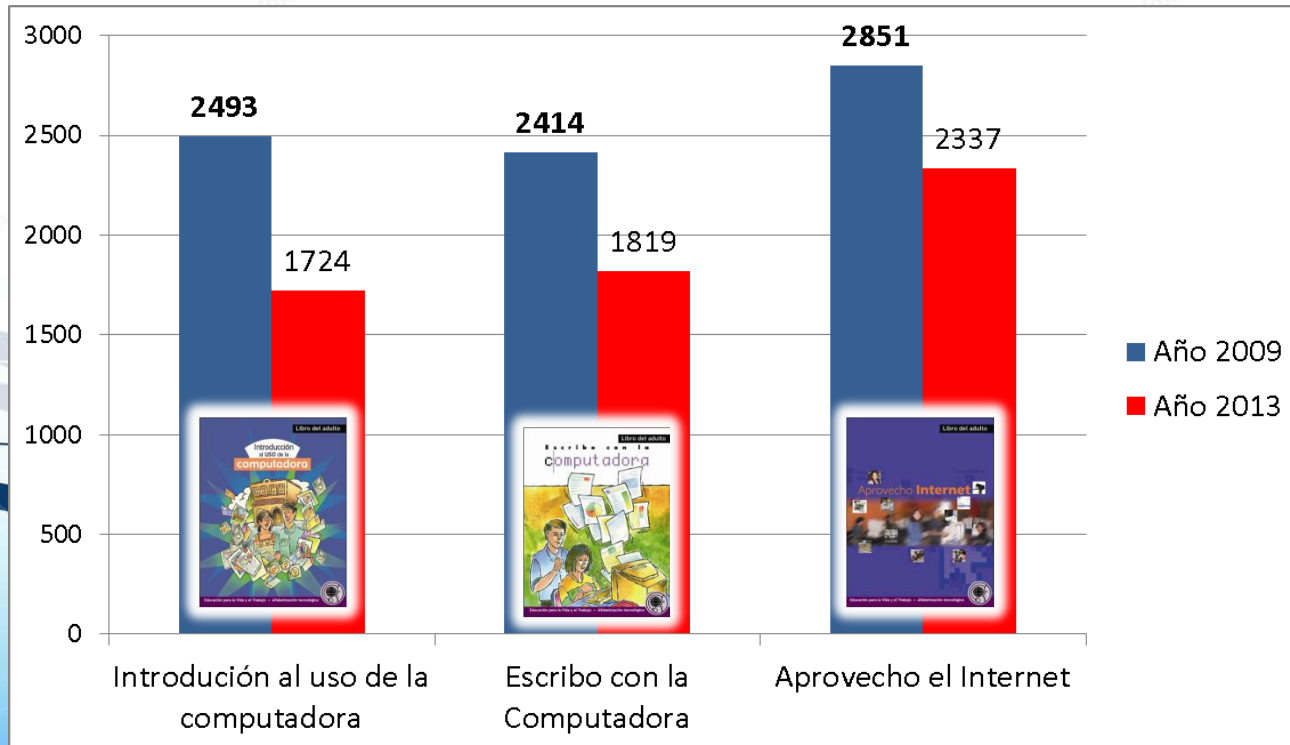

UBICACIÓN DE LOS MÓDULOS DE ALFATEC - ¿DÓNDE ESTÁN?

Modulo	Año 2009	Año 2013	Promoción	Utilizados	Promedio
Introducción al uso de la computadora	2493	1724	453	316	63
Escribo con la Computadora	2414	1819	283	312	62
Aprovecho el Internet	2851	2337	222	292	58